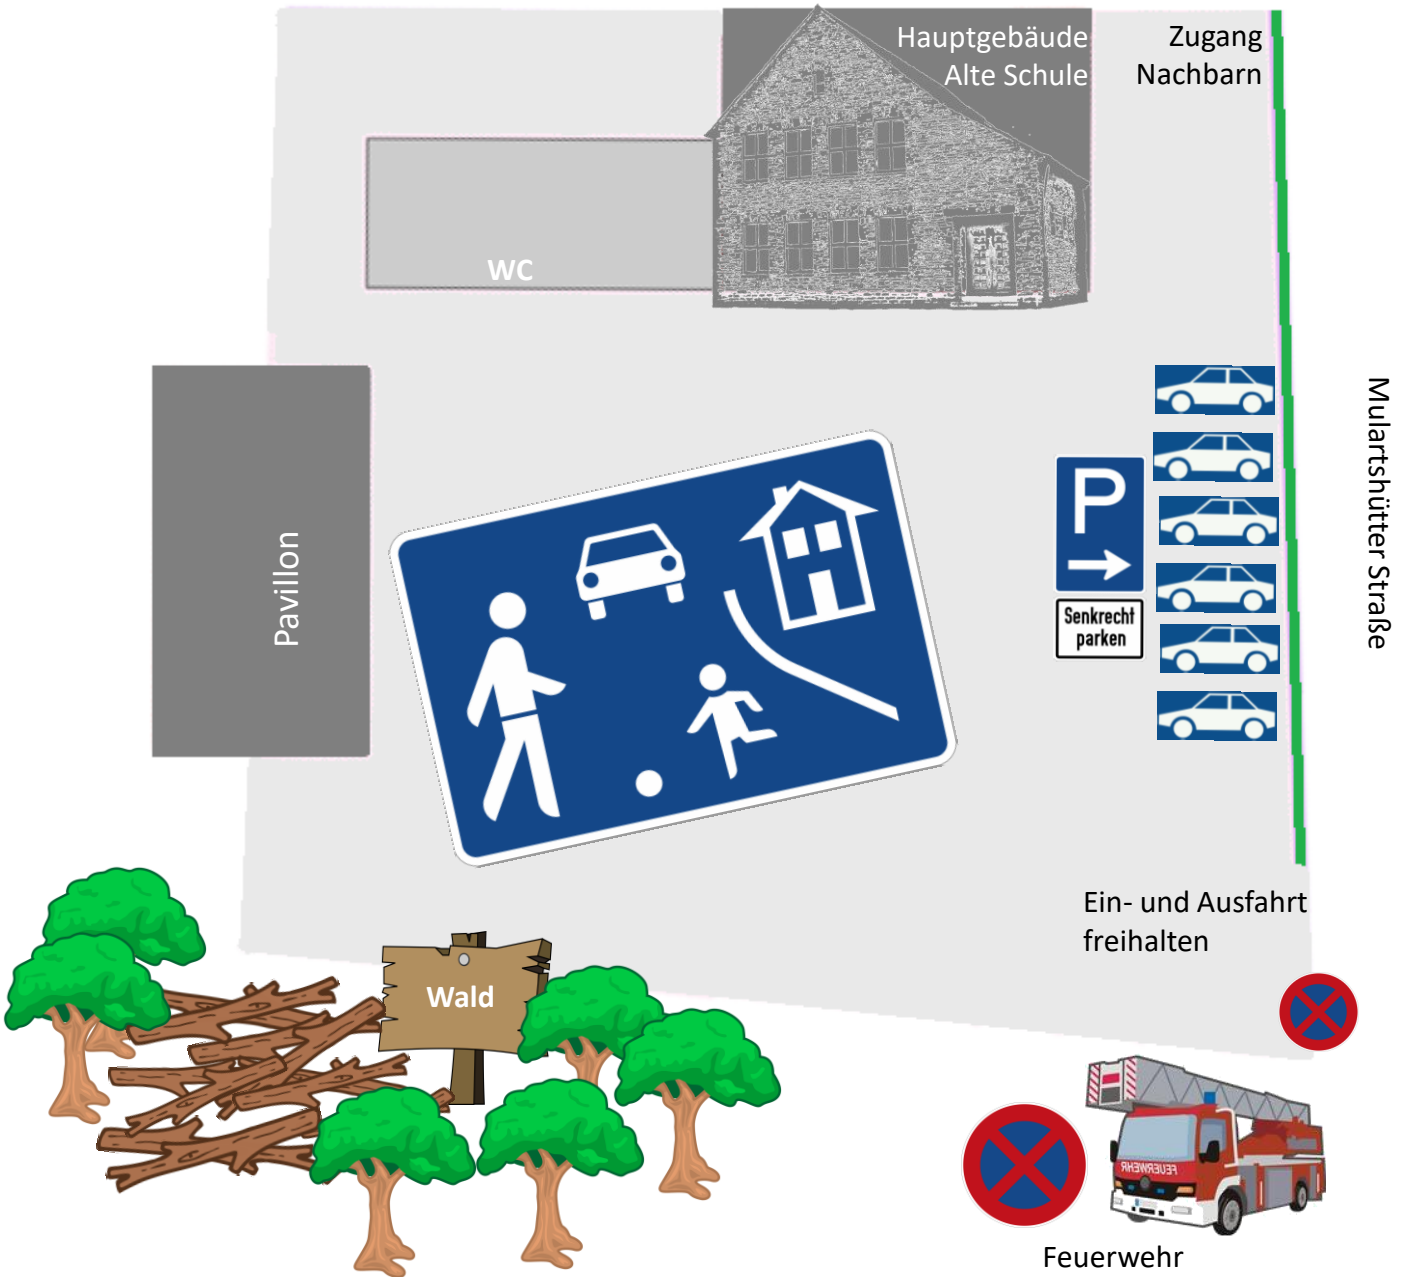

Alte Schule e.V.

Anerkannter Träger der offenen und verbandlichen Kinder- und Jugendarbeit in Venwegen * Mulartshütter Str. 10

Parkordnung

Parken ist vorgesehen senkrecht zur Hecke an der Straße.

Der Schulhof jenseits der Abflussrinne sollte spielenden Kindern vorbehalten sein.

Bei parallel stattfindenden Veranstaltungen haben Kinder immer Vorrang.

Autofahrer müssen Schrittgeschwindigkeit fahren, bremsbereit sein und eine Gefährdung von Kindern ausschließen, wenn nötig müssen die Autos warten.

Kein öffentlicher Parkplatz!

Parken für die Allgemeinheit erlaubt ausschließlich dann, wenn keinerlei Veranstaltungen an und in der Schule sind oder anstehen.

Ausgewiesene Wanderparkplätze stehen am Sportplatz und in der Straße Am Bachpütz zu Verfügung.

Kinder sollen auf dem Schulhof eine Freifläche als Spiel- und Bewegungsfläche haben.

Rad- und Rollerfahren, Inliner, mit Kreide malen, Ballspielen, Schulhofspiele, Fangen und Verstecken, mit Stöcken bauen ...